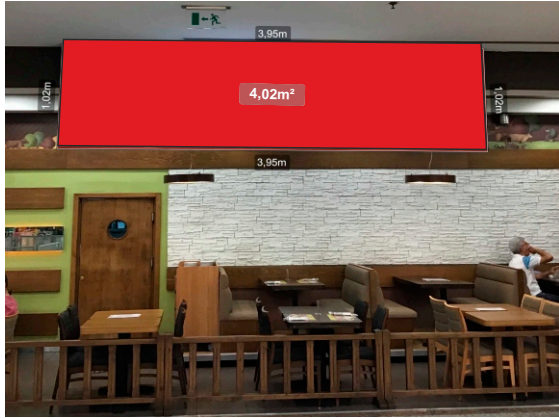

Spike, dünyanın ilk lazer doğrulamalı akıllı telefon ve tablet uyumlu ölçüm cihazıdır.

Spike, dünyanın ilk lazer doğrulamalı akıllı telefon ve tablet uyumlu ölçüm cihazıdır.

Spike cihazı; Spike mobile uygulaması, ve akıllı telefon veya tabletiniz ile birlikte çalışarak ölçme ve ölçtüğlerinizi paylaşma biçiminizi değiştirir.

Spike sayesinde akıllı telefon veya tabletinizin ekranına sadece dokunarak herhangi bir nesnenin ölçülü fotoğrafını çekebilirsiniz. Bu fotoğraf ile en, boy, yükseklik, alan, hedef uzaklığı, hedef konumu verilerine gerçek zamanlı olarak sahip olursunuz.